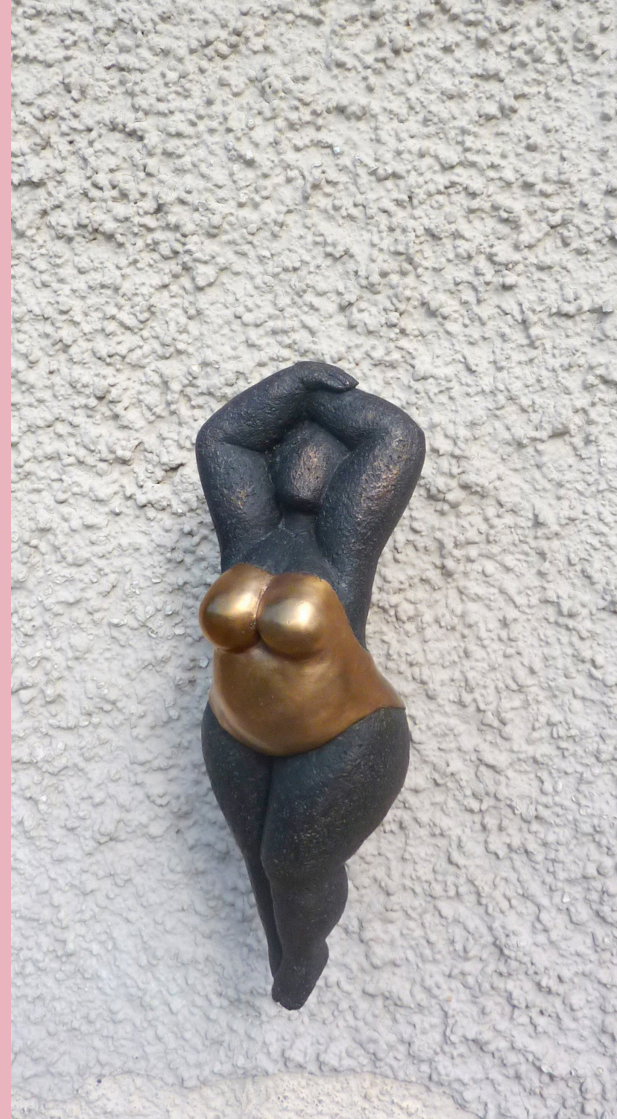

weiber  
und  
narren

**markus rey  
&  
sandra kreis**

skulptur  
figur  
poesie

kulturschür liebegg  
alte landstrasse 230  
8708 männedorf

herzlich willkommen!

vernissage  
freitag 16. januar 2015 ab 19h

ausstellung  
17. januar bis 1. februar 2015

öffnungszeiten  
freitag, samstag, sonntag  
14 bis 19h

kulturschür liebegg  
alte landstrasse 230  
8708 mändedorf