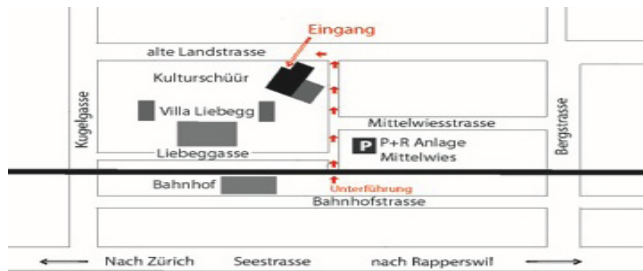

weiber  
und  
narren

**markus rey  
&  
sandra kreis**

skulptur  
figur  
poesie

kulturschür liebegg  
alte landstrasse 230  
8708 männedorf

herzlich willkommen!

vernissage  
freitag 16. januar 2015 ab 19h

ausstellung  
17. januar bis 1. februar 2015

öffnungszeiten  
freitag, samstag, sonntag  
14 bis 19h

kulturschür liebegg  
alte landstrasse 230  
8708 mändedorf