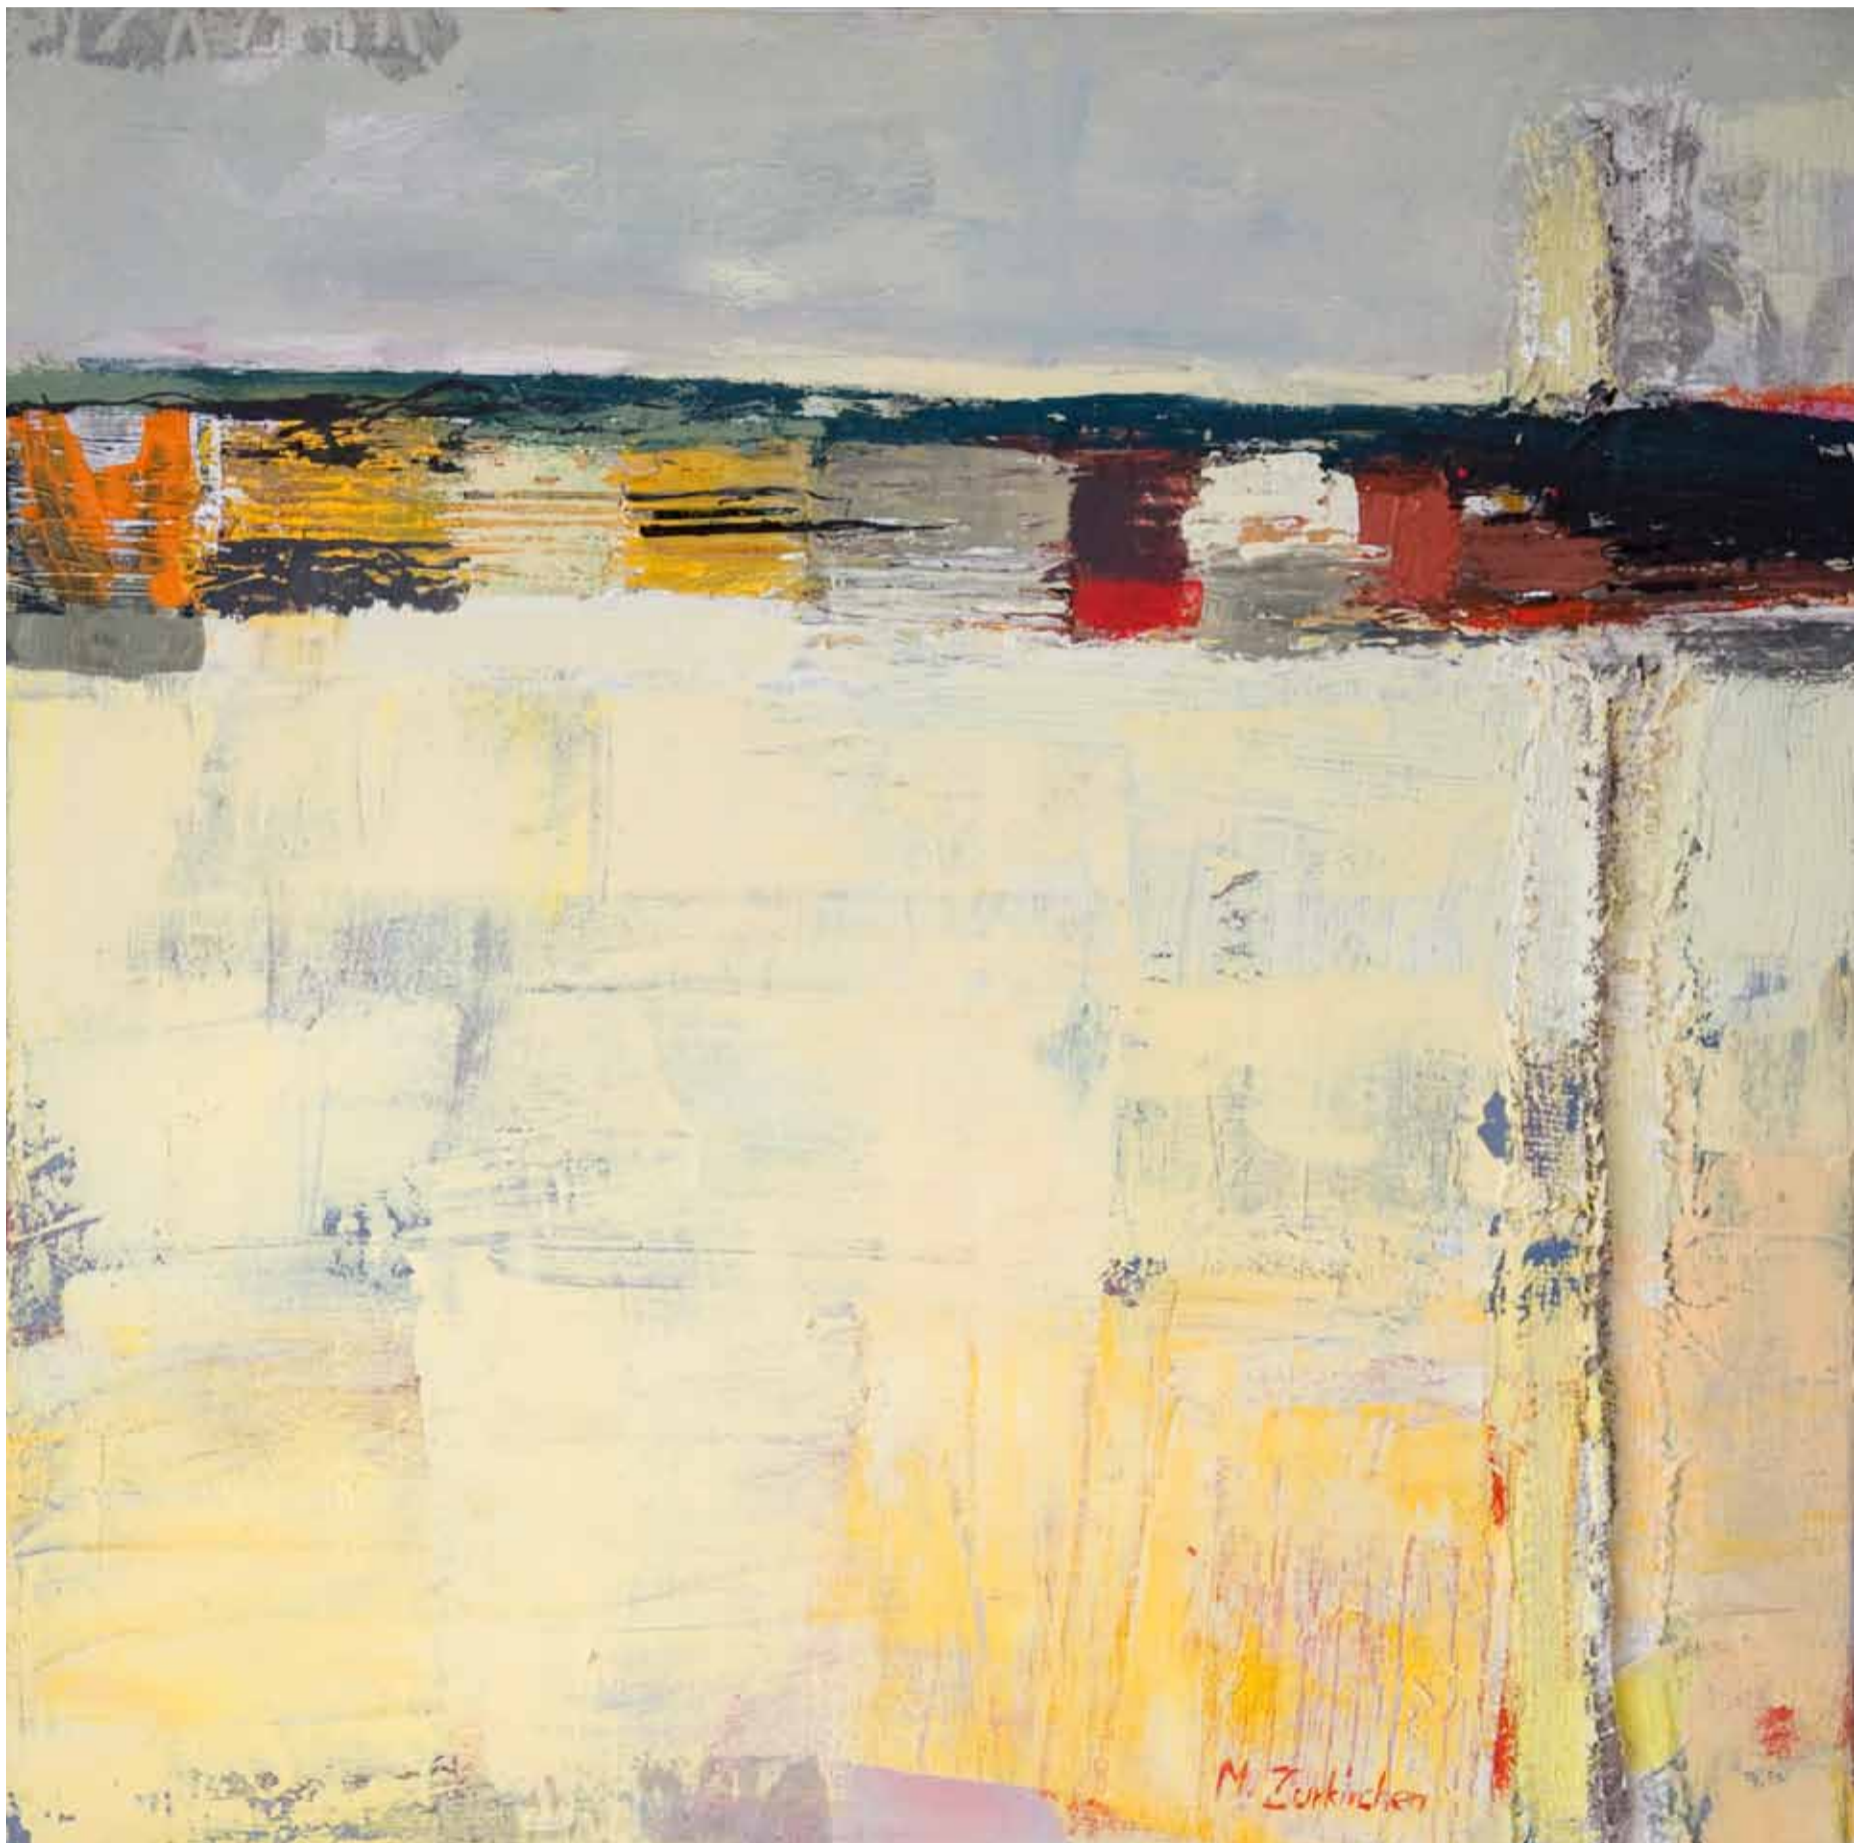

Ausstellung in der Kulturschüür Männedorf

4. Februar bis 19. Februar 2012

Madeleine Zurkirchen

Ausstellung unter dem Moto:

„Mit 70-ig - mein 35-jähriger malerischer Werdegang“

Vernissage:

Samstag: 4. Februar ab 16.00 Uhr 2012